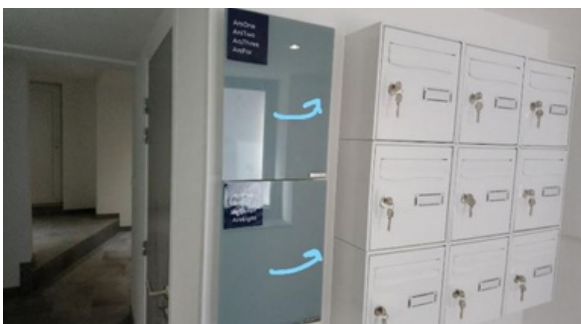

Fermez l'armoire à lockbox