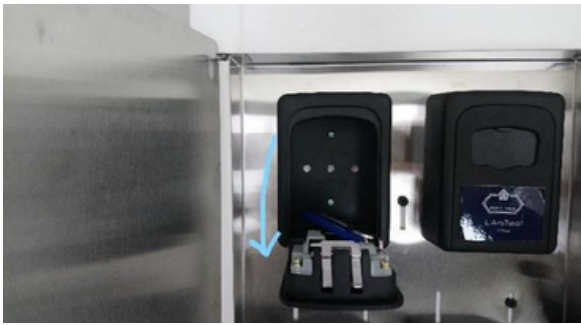

Une fois arrivé, dirigez vous vers la porte du bâtiment et composez le code « Digicode »

Une fois arrivé, dirigez vous vers la porte du bâtiment et composez le code « Digicode »

Poussez la porte d'entrée et dirigez vous vers l'armoire à lockbox

Poussez la porte d'entrée et dirigez vous vers l'armoire à lockbox

Ouvrez la porte de l'armoire à lockbox

Choisissez le lockbox correspondant et baissez le capot noir pour composer le code

Composez votre code et baissez le levier noir pour ouvrir le lockbox