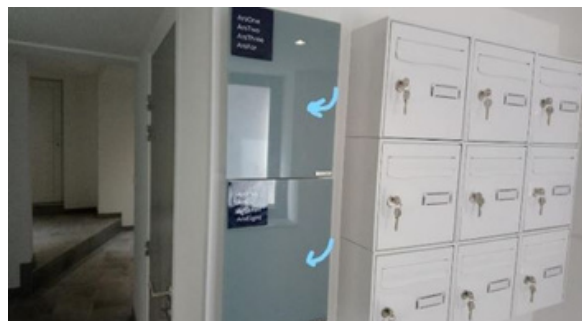

Une fois arrivé, dirigez vous vers la porte du bâtiment et composez le code « Digicode »

Une fois arrivé, dirigez vous vers la porte du bâtiment et composez le code « Digicode »

Poussez la porte d'entrée et dirigez vous vers l'armoire à lockbox

Poussez la porte d'entrée et dirigez vous vers l'armoire à lockbox

Ouvrez la porte de l'armoire à lockbox

Choisissez le lockbox correspondant et baissez le capot noir pour composer le code

Composez votre code et baissez le levier noir pour ouvrir le lockbox

Utilisez la clef bleue pour ouvrir l'appartement

Et voilà! Vous y êtes! Les indications WiFi sont sur la porte d'entrée! Nous vous souhaitons un agréable séjour, profitez bien!