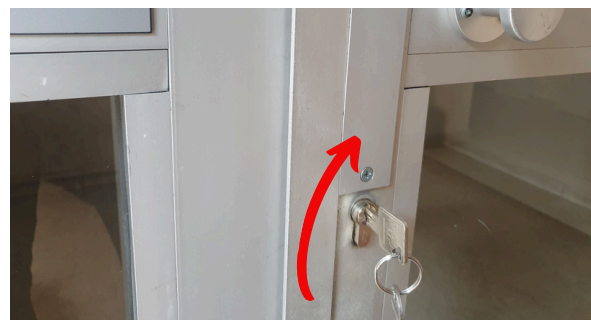

Pfeffel

8 rue Pfeffel
68000 Colmar, France

Une façon simple de check-in .. Suivez
simplement les étapes

Une fois arrivé, veuillez entrer dans le hall

Composez **31641** pour accéder au bâtiment

Repérez la boîte aux lettres Buchinger

Ouvrir la boîte aux lettres "Buchinger", il n'y a pas besoin de clefs

Reperez votre appartement.
Saisissez le code du lockbox

Baissez le clapet en actionnant le levier
vers le bas et prenez vos clefs

Brouillez le code et refermez le lockbox.

Ouvrez la 2ème porte avec la grande
clef.

Dirigez vous vers l'ascenseur

Montez au premier étage

Prenez à droite jusqu'à l'appartement avec l'écrito "Home"

Prenez à droite jusqu'à l'appartement avec l'écrito "Home"