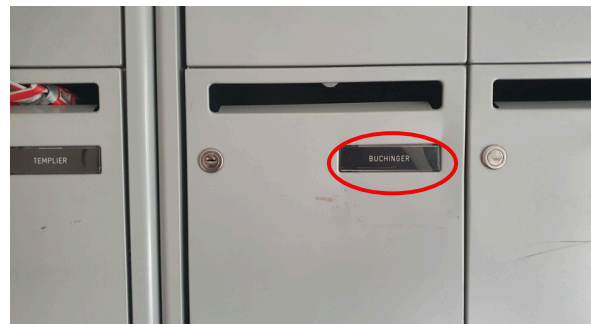

Pfeffel

8 rue Pfeffel
68000 Colmar, France

Une façon simple de check-in .. Suivez
simplement les étapes

Une fois arrivé, veuillez entrer dans le hall

Composez **31641** pour accéder au bâtiment

Repérez la boîte aux lettres Buchinger

Ouvrir la boîte aux lettres "Buchinger", il n'y a pas besoin de clefs

Reperez votre appartement.
Saisissez le code du lockbox

Baissez le clapet en actionnant le levier
vers le bas et prenez vos clefs

Brouillez le code et refermez le lockbox.

Ouvrez la 2ème porte avec la grande
clef.

Dirigez vous vers l'ascenseur

Montez au premier étage

Prenez à droite jusqu'à l'appartement avec l'écrito "Home"

Prenez à droite jusqu'à l'appartement avec l'écrito "Home"